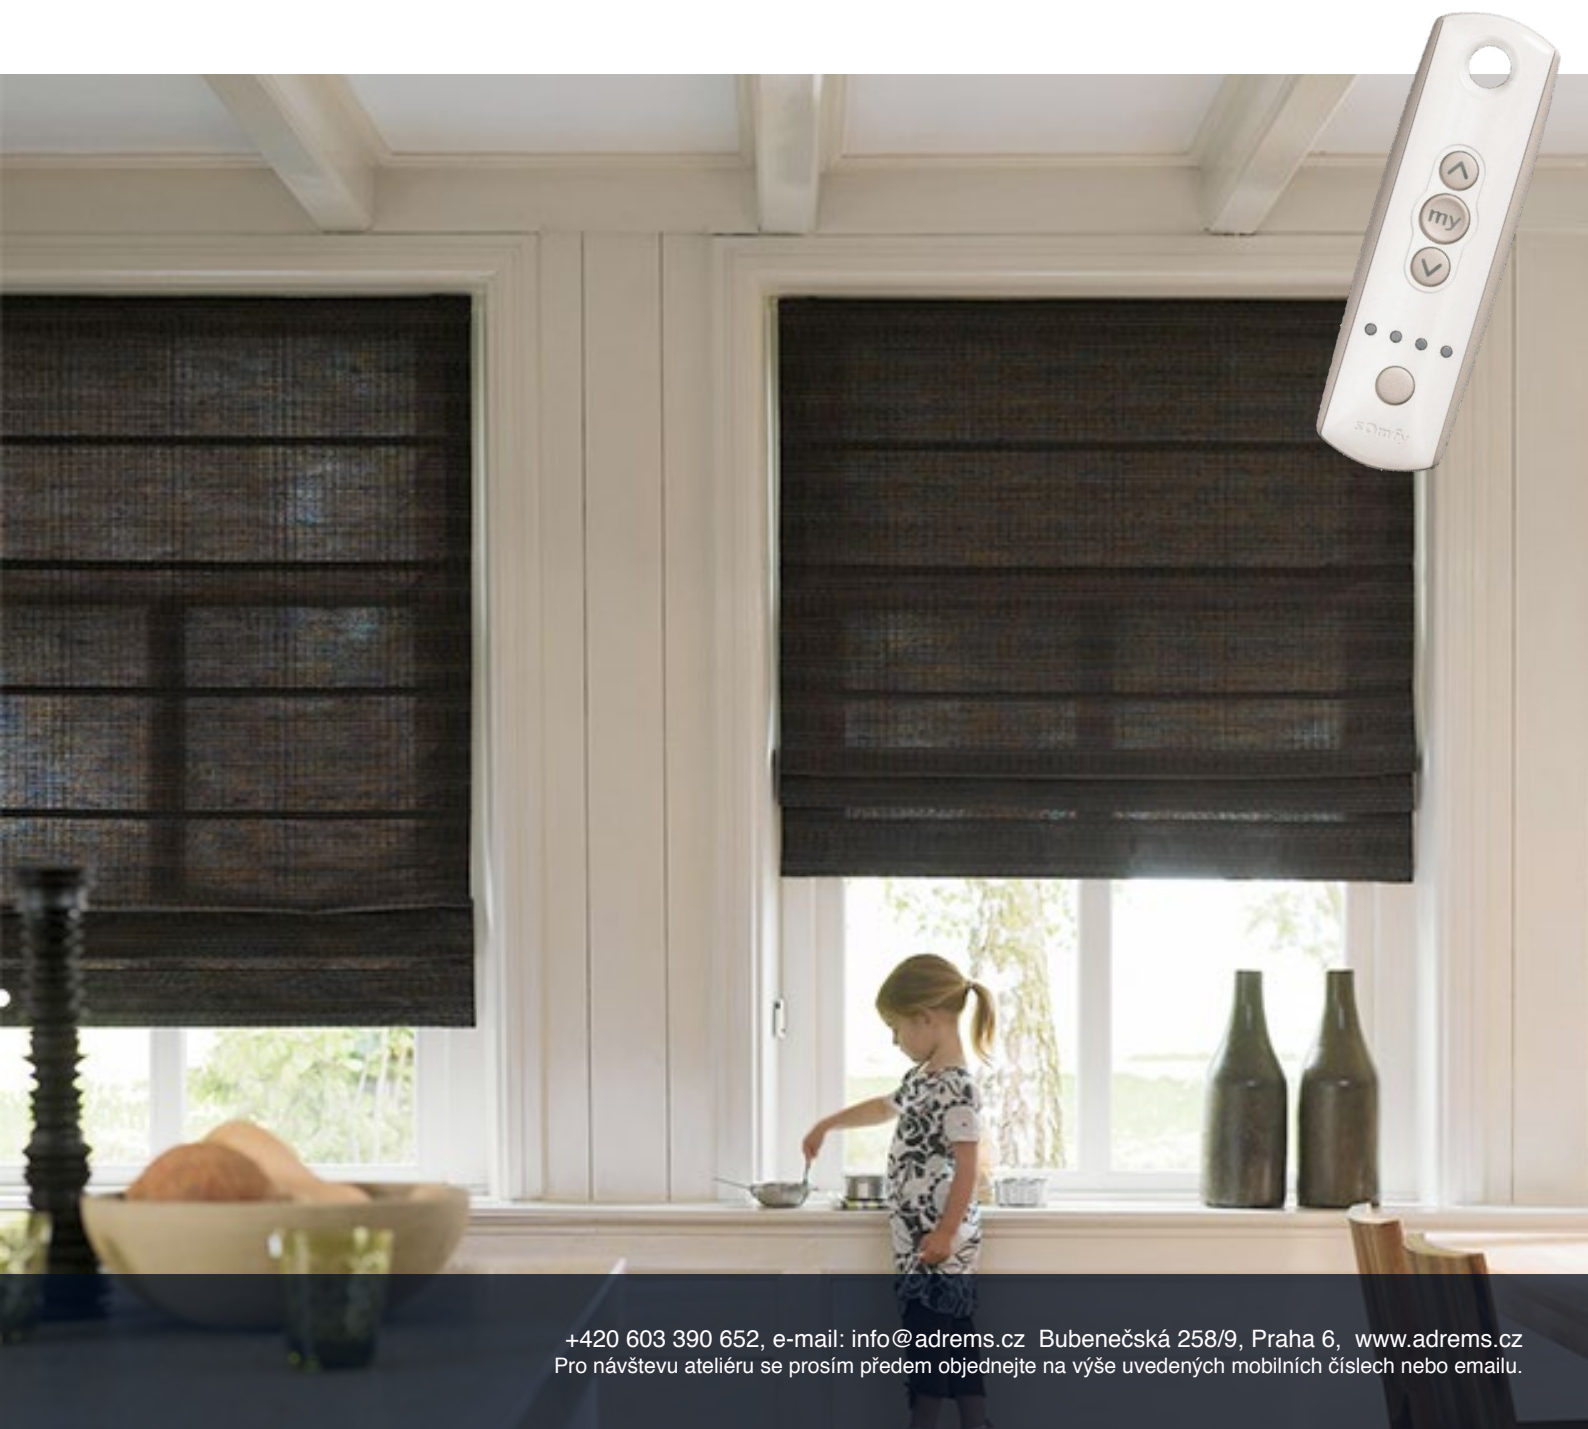

Římská roleta KETTE ELETRIC spojuje osvědčenou konstrukci s motorovým pohonem nejvyšší kvality, který lze ovládat pomocí nástěnného vypínače nebo dálkového ovládní.

Ovládní římské rolety lze napojit také na Váš dosavadní dálkový ovladač, se kterým ovládníte např. závěsy, markýzu, nebo garážová vrata.