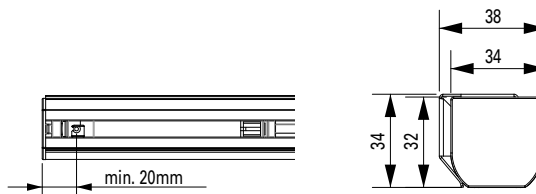

Elektrické římské rolety

Elektrická římská roleta Kette Electic

Operation	Max. width (cm) ¹	Max. height (cm) ¹	Max. weight (kg)
ABC-17 middle motor	360	350	4,5

¹min. width 44cm., max. surface 9m²

Type	L1	L2	L3	L4	L5	Ø D1	□ D2
ABC-17	192	182	126	24	9	24	5