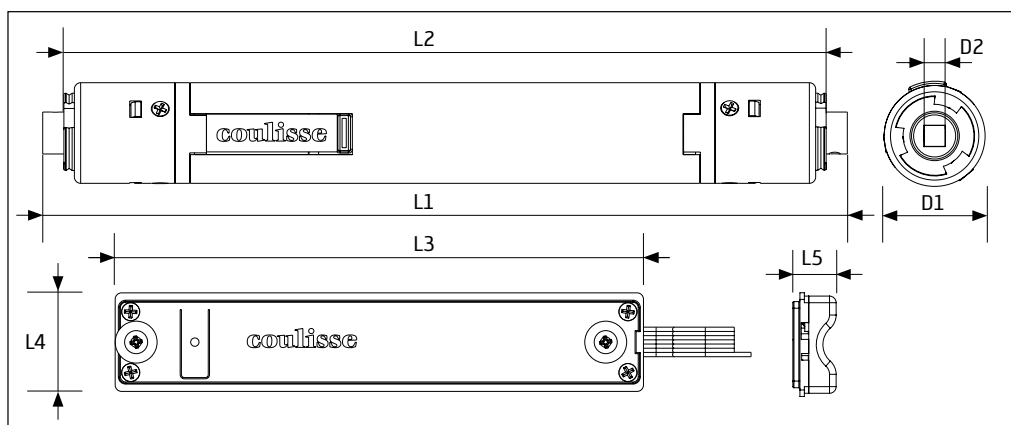

Elektrické římské rolety

Elektrická římská roleta Kette Electic

Operation	Max. width (cm) ¹	Max. height (cm) ¹	Max. weight (kg)
ABC-17 middle motor	360	350	4,5

¹min. width 44cm., max. surface 9m²

Type	L1	L2	L3	L4	L5	Ø D1	□ D2
ABC-17	192	182	126	24	9	24	5