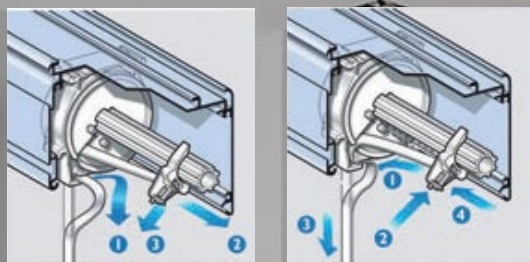

Elektrické římské rolety

Elektrická římská roleta **Kette Electic**

VÝHODY římských rolet *Kette*

- záruka 5 let
- jedinečné spojení krásy a elegance
- špičková kvalita zpracování, bohaté dekorování
- široká nabídka zpracování i materiálů pro každý styl i rozpočet
- bohatá paleta barev

FUNKCE římských rolet *Kette Electric*:

- Nehořlavost římské rolety
- Izolace proti hluku a ozvěně
- Tepelná izolace
- Zatemnění
- Schopnost odpuzovat nečistoty
- Ochrana proti slunci
- Ochrana proti oslnění
- Ochrana před zvědavými pohledy