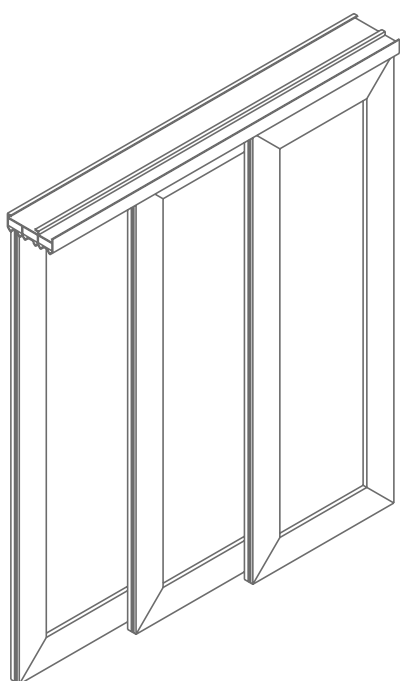

Japonské stěny

Japonské posuvné stěny v rámu

Jedinečný design a trend tohoto systému je určen pro náročnou klientelu. Rám systému je z extrudovaného hliníku a je tvarově předepnutý tak, aby tkanina v rámu byla patřičně vypnuta.

Základní specifikace:

Při čtvercovém tvaru je max. velikost 1500 x 1500mm.

Při obdélníkovém poli je max. velikost 1400 x 3200mm.

Průřez rámu je 47x18, 5 mm.

1.

2.

3.

4.

Omezením je pouze tloušťka materiálu: 0,01 mm - až 1,5 mm
Panel má výbornou stabilitu a snadno se ovládá.