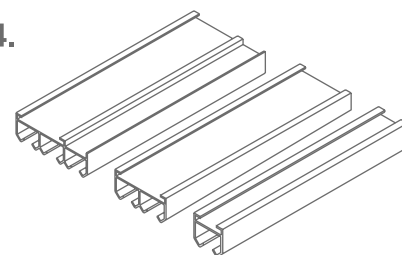

Japonské stěny

Japonské posuvné stěny v rámu

Jedinečný design a trend tohoto systému je určen pro náročnou klientelu. Rám systému je z extrudovaného hliníku a je tvarově předepnutý tak, aby tkanina v rámu byla patřičně vypnuta.

Základní specifikace:

Při čtvercovém tvaru je max. velikost 1500 x 1500mm.

Při obdélníkovém poli je max. velikost 1400 x 3200mm.

Průřez rámu je 47x18, 5 mm.

1.

2.

3.

4.

Omezením je pouze tloušťka materiálu: 0,01 mm - až 1,5 mm
Panel má výbornou stabilitu a snadno se ovládá.