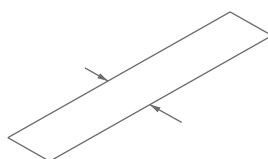

Japonské stěny

Japonské posuvné stěny v rámu

Jedinečný design a trend tohoto systému je určen pro náročnou klientelu. Rám systému je z extrudovaného hliníku a je tvarově předepnutý tak, aby tkanina v rámu byla patřičně vypnuta.

Základní specifikace:

Při čtvercovém tvaru je max. velikost 1500 x 1500mm.

Při obdélníkovém poli je max. velikost 1400 x 3200mm.

Průřez rámu je 47x18, 5 mm.

1.

2.

3.

4.

Omezením je pouze tloušťka materiálu: 0,01 mm - až 1,5 mm
Panel má výbornou stabilitu a snadno se ovládá.