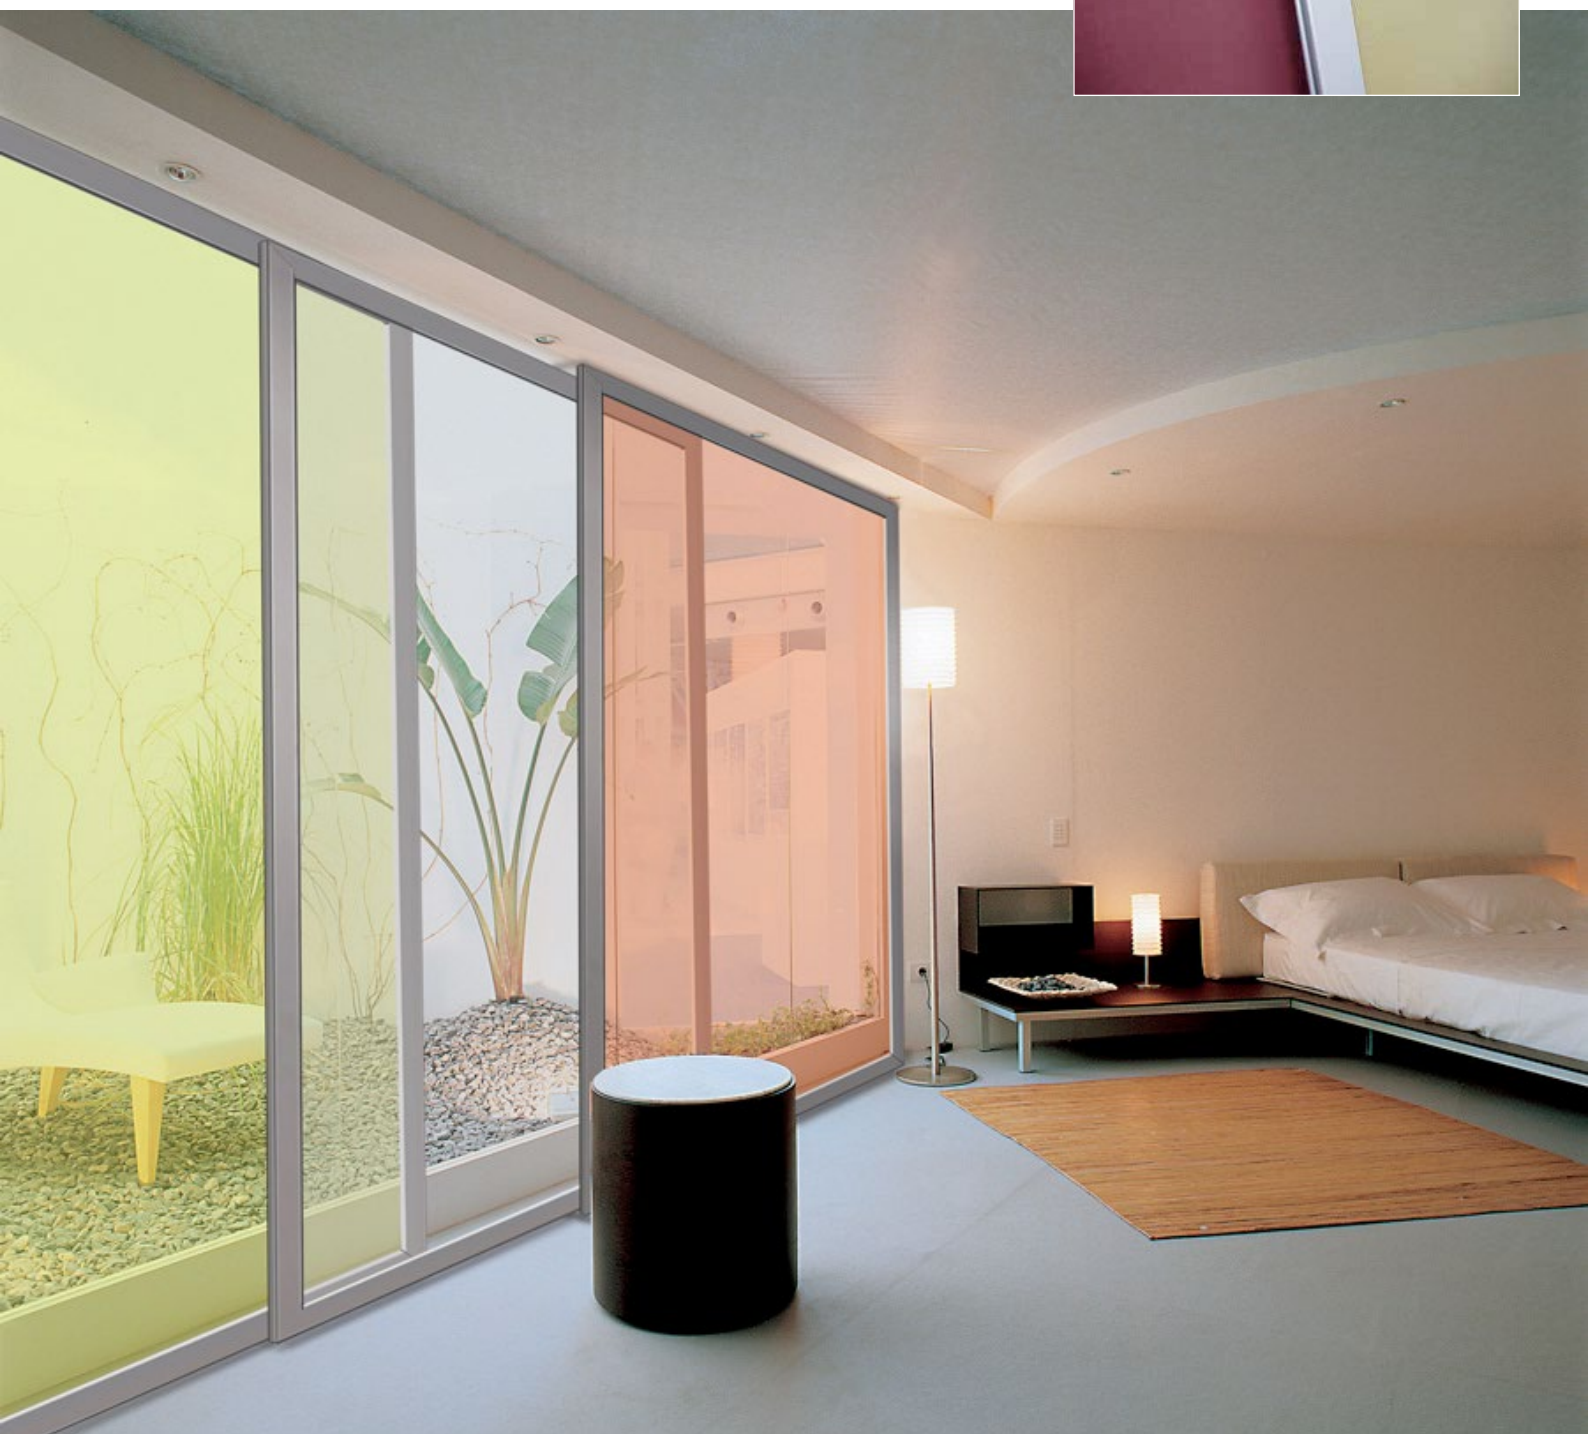

Japonské stěny

Japonské posuvné stěny v rámu

adreams

Stínící technika a dekorace oken.

Inovativní interiérový systém v oblasti architektury a interiéru.
Moderní řešení, které představuje sofistikovaný systém zastínění oken
a předělů v interiérech.

Japonské stěny

Japonské posuvné stěny v rámu

Jedinečný design a trend tohoto systému je určen pro náročnou klientelu. Rám systému je z extrudovaného hliníku a je tvarově předepnutý tak, aby tkanina v rámu byla patřičně vypnuta.

Základní specifikace:

Při čtvercovém tvaru je max. velikost 1500 x 1500mm.

Při obdélníkovém poli je max. velikost 1400 x 3200mm.

Průřez rámu je 47x18, 5 mm.

1.

2.

3.

4.

5.

6.

Japonské stěny

Japonské posuvné stěny v rámu

adrem's

Stínící technika a dekorace oken.

Jako výplň může být dekorativní tkanina, protisluneční clona, speciální akustický materiál, promítací plátno, designové textilie.